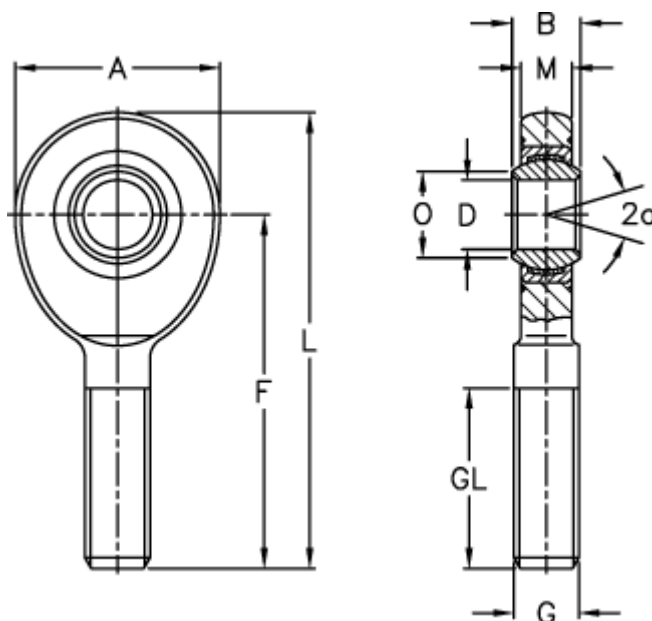

Varenummer: 03469006

Beskrivelse: Fluro Ledhoved EA 6D-NIRO

Mål

A	= 20	L	= 46
a (grader)	= 13	M	= 4.4
B	= 6	O	= 8
D	= 6	Statisk træk kN	= 4
Dynamisk træk kN	= 4	Vægt	= 16
F	= 36		
g	= M6		
GL	= 18		